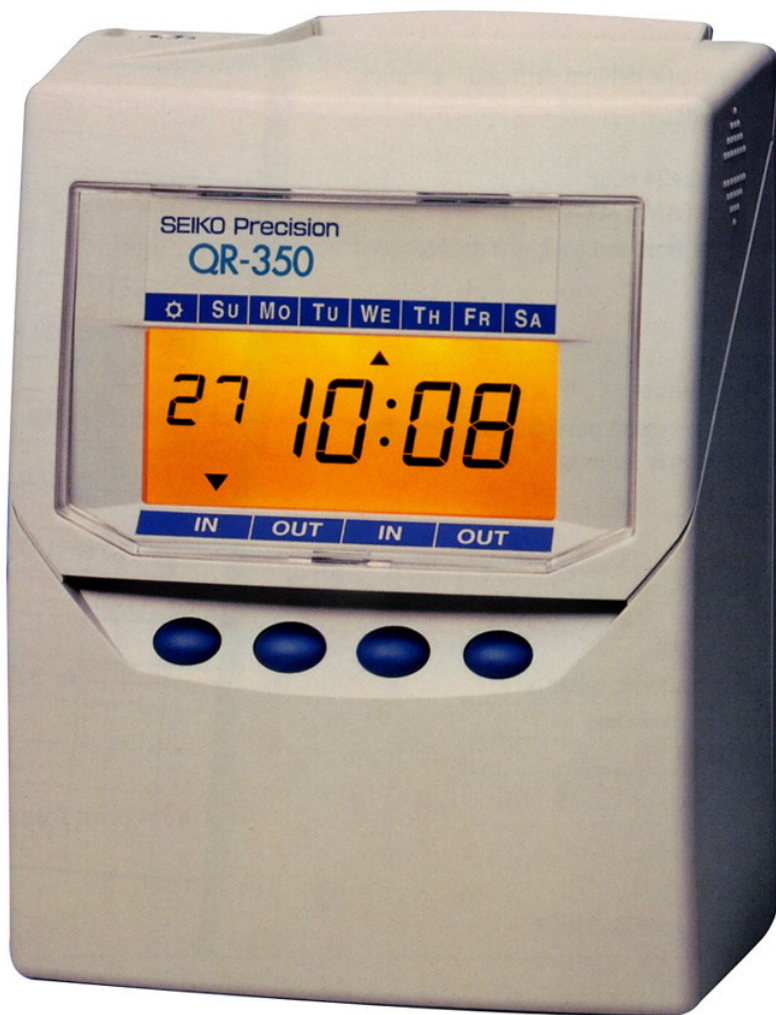

# SEIKO QR - 350

- P**ointeuse électronique à fiches
- E**conomique
- F**onctionnelle
- D**esign
- L**ivrée prête à fonctionner

[www.vedex.com](http://www.vedex.com)

8, rue de la Féculerie  
Z.I. les Cailloux  
45150 JARGEAU

# SEIKO QR - 350

## Pointeuse QR-350 : idéale pour les opérations simples

La pointeuse QR-350 a été conçue dans le but de vous fournir les fonctions essentielles à ce type d'appareil tout en offrant un maximum de simplicité dans son utilisation.

### Caractéristiques techniques :

- Introduction et éjection automatique de la carte de pointage
- Pointage sur 4 colonnes (4 pointages maxi par jour)
- Impression des pointages en minute (1/ 60°) ou centième (1/100°) d'heure
- 9 pas de programmation pour le changement de colonne automatique et le marquage « \* » des pointages irréguliers
- 4 formats d'impression réglables : jour + format 24h - jour de la semaine + format 24h - format 24h (grande taille) – format 12h (AM/PM)
- Reconnaissance automatique du coté de carte (pour fiches mensuelles recto verso)
- Cassette ruban pour impression violette
- Afficheur LCD grande taille (affichage en format 12h ou 24h)
- Calendrier perpétuel jusqu'en 2098
- Changement d'heure été/hiver automatique
- Sélection possible de 3 périodes de paye : mensuelle – hebdomadaire – bihebdomadaire
- Mémoire protégée par batterie lithium (autonomie de 5 ans) en cas de panne secteur