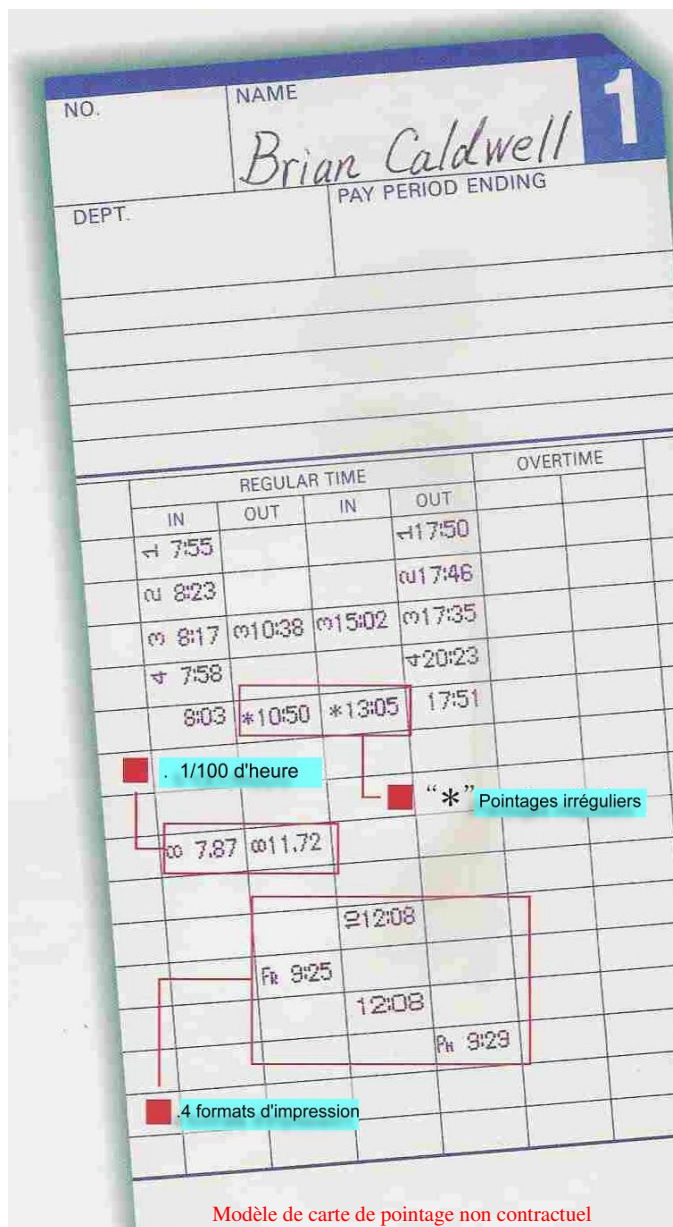

### Caractéristiques techniques :

- Introduction et éjection automatique de la carte de pointage
- Pointage sur 4 colonnes (4 pointages maxi par jour)
- Impression des pointages en minute (1/ 60°) ou centième (1/100°) d'heure
- 9 pas de programmation pour le changement de colonne automatique et le marquage « \* » des pointages irréguliers
- 4 formats d'impression réglables : jour + format 24h - jour de la semaine + format 24h - format 24h (grande taille) – format 12h (AM/PM)
- Reconnaissance automatique du coté de carte (pour fiches mensuelles recto verso)
- Cassette ruban pour impression violette
- Afficheur LCD grande taille (affichage en format 12h ou 24h)
- Calendrier perpétuel jusqu'en 2098
- Changement d'heure été/hiver automatique
- Sélection possible de 3 périodes de paye : mensuelle – hebdomadaire – bihebdomadaire
- Mémoire protégée par batterie lithium (autonomie de 5 ans) en cas de panne secteur